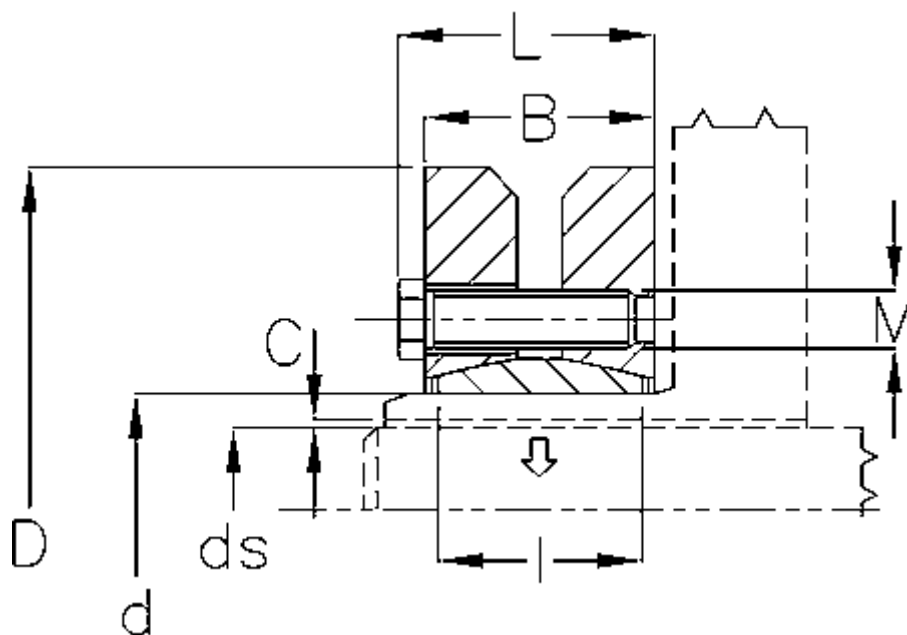

Varenummer: 438000440

Beskrivelse: Rota-fix spændelement SD 440

Mål

B mm	= 202
C maks.	= 0,123
d H8 mm	= 440
D mm	= 750
ds mm	= 340
F kN aksialkraft	= 4760
L mm	= 217
l mm	= 177

M mm	= M24
T Nm drejningsmoment	= 805000
Ts Nm boltetilspændingsmoment	= 840